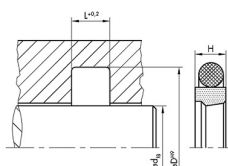

Guarnizione per stelo SPOR 131 (PTFE BRONZO/OR NBR)

Movimenti Alternativi

MAR-GOM
www.mar-gom.it
www.produzionegomma.it

Cod.	Tipo	Materiale	d (mm)	D (mm)	L (mm)
1236501	SPOR 131	PTFE	4	8,9	2,2
1236502	SPOR 131	PTFE	6	10,9	2,2
1236503	SPOR 131	PTFE	8	12,9	2,2
1236504	SPOR 131	PTFE	10	14,9	2,2
1236505	SPOR 131	PTFE	10	17,3	3,2
1236506	SPOR 131	PTFE	12	16,9	2,2
1236507	SPOR 131	PTFE	12	19,3	3,2
1236508	SPOR 131	PTFE	14	18,9	2,2
1236509	SPOR 131	PTFE	14	21,3	3,2
1236510	SPOR 131	PTFE	16	20,9	2,2
1236511	SPOR 131	PTFE	16	23,3	3,2
1236512	SPOR 131	PTFE	18	22,9	2,2
1236513	SPOR 131	PTFE	18	25,3	3,2
1236514	SPOR 131	PTFE	20	27,3	3,2
1236515	SPOR 131	PTFE	20	30,7	4,2
1236516	SPOR 131	PTFE	22	29,3	3,2
1236517	SPOR 131	PTFE	22	32,7	4,2
1236518	SPOR 131	PTFE	25	32,3	3,2
1236519	SPOR 131	PTFE	25	35,7	4,2
1236520	SPOR 131	PTFE	28	35,3	3,2
1236521	SPOR 131	PTFE	28	38,7	4,2
1236522	SPOR 131	PTFE	30	37,3	3,2
1236523	SPOR 131	PTFE	30	40,7	4,2
1236524	SPOR 131	PTFE	32	39,3	3,2
1236525	SPOR 131	PTFE	32	42,7	4,2
1236526	SPOR 131	PTFE	35	42,3	3,2
1236527	SPOR 131	PTFE	35	45,7	4,2
1236528	SPOR 131	PTFE	36	43,3	3,2
1236529	SPOR 131	PTFE	36	46,7	4,2
1236530	SPOR 131	PTFE	38	48,7	4,2
1236531	SPOR 131	PTFE	38	53,1	6,3
1236532	SPOR 131	PTFE	40	50,7	4,2
1236533	SPOR 131	PTFE	40	55,1	6,3
1236534	SPOR 131	PTFE	42	52,7	4,2
1236535	SPOR 131	PTFE	42	57,1	6,3
1236536	SPOR 131	PTFE	45	55,7	4,2